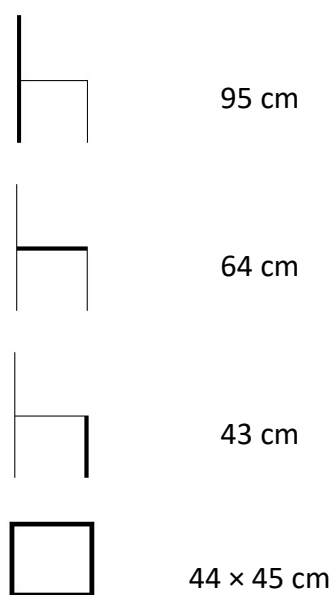

Paris

Zahradní židle ratanová

345663

ROZMĚRY ŽIDLE:

POPIS

Velmi oblíbená, pohodlná židle s ocelovou konstrukcí, která se hodí prakticky kamkoliv. Židle je stohovatelná, bezúdržbová a má vyztužený sedák, který unese těžší váhy i po delší dobu. Je vhodná nejen do restaurací a kaváren, ale i k Vám na zahradu.

Paris zahradní židle ratanová

Druh výrobku	židle
Funkce	stohovatelná
Opěrka pro ruce	ano
Polohovací	ne
Skládací	ne
Materiál	ocel/ umělý ratan
Barva	černá
Povrchová úprava materiálu	-
Odolnost vůči povětrnostním vlivům	ano
Hloubka x Šířka x Výška	64 cm x 56 cm x 95 cm
Výška sezení	43 cm
Délka opěrky zad	54 cm
Rozměry sedáku (Hloubka x Šířka)	44 cm x 45 cm
Hmotnost	5,2 kg
Hmotnost balení	5,5 kg
Rozměr obalu (Hloubka x Šířka x Výška)	67 cm x 60 cm x 98 cm
Vhodné pro prostory	interiér, exteriér, balkon
Doporučení nátěru	-
Údržba	bezúdržbová
Výrobek je dodán v rozmontovaném stavu	ne
Součástí dodávky je spojovací materiál a návod k montáži	-